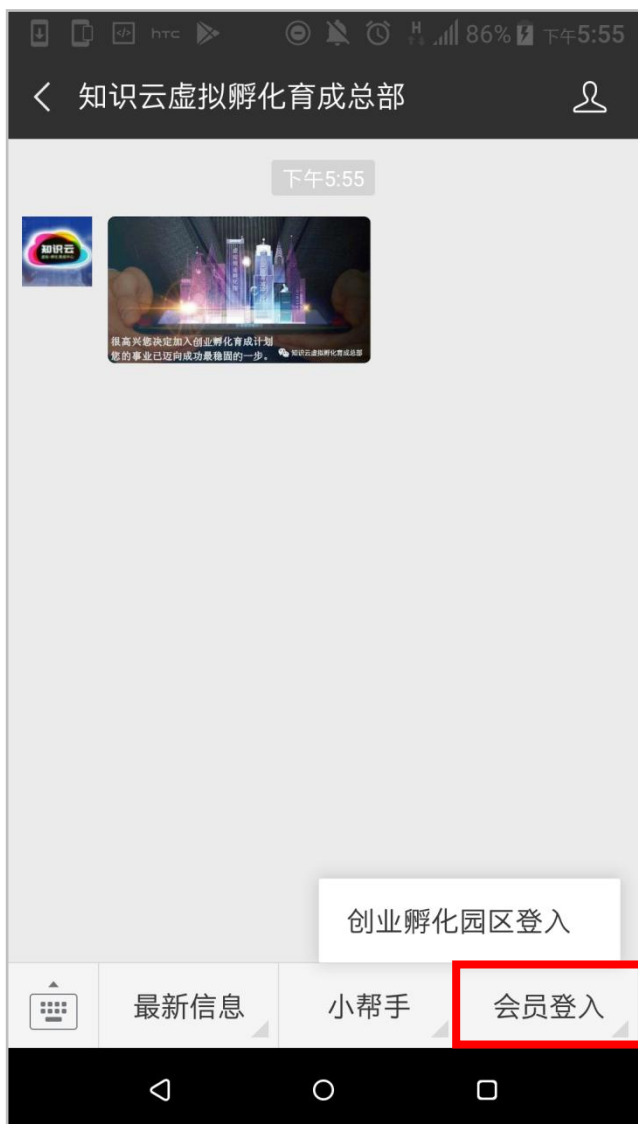

## ◎ 【手机操作】方式

步骤一、打开你的 QQ 邮箱

1. 找到我们寄给您的激活邮件
2. 里头有相关数据提供、虚拟孵化园登入方式。(如下图)

步骤二、进到微信 >> 添加朋友，搜寻 wisher888 加入公众号。(如下图左)

步骤三、关注知识云公众号。(如下图右)

步骤四、进入知识云公众号，触击下方会员登入。(如下图左)

步骤五、往下找到专属馆别。(如下图右)

步骤六、输入账密登入即可! (如下图左)

记得置顶知识云公众号, 方便您下次登入! (如下图右)