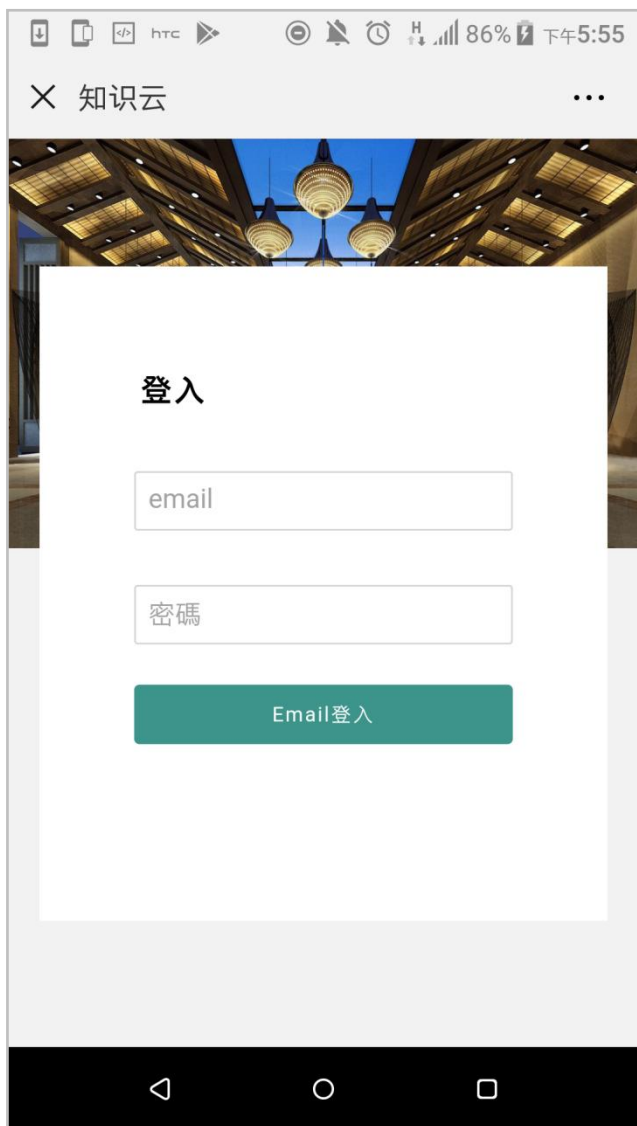

[» 手机操作点此](#)

[» 计算机操作点此](#)

## ◎ 【手机操作】方式

步骤一、打开你的 QQ 邮箱

1. 找到我们寄给您的激活邮件
2. 里头有相关数据提供、虚拟孵化园登入方式。(如下图)

步骤二、进到微信 >> 添加朋友，搜寻 wisher888 加入公众号。(如下图左)

步骤三、关注知识云公众号。(如下图右)

步骤四、进入知识云公众号，触击下方会员登入。(如下图左)

步骤五、往下找到专属馆别。(如下图右)

步骤六、输入账密登入即可! (如下图左)

记得置顶知识云公众号, 方便您下次登入! (如下图右)