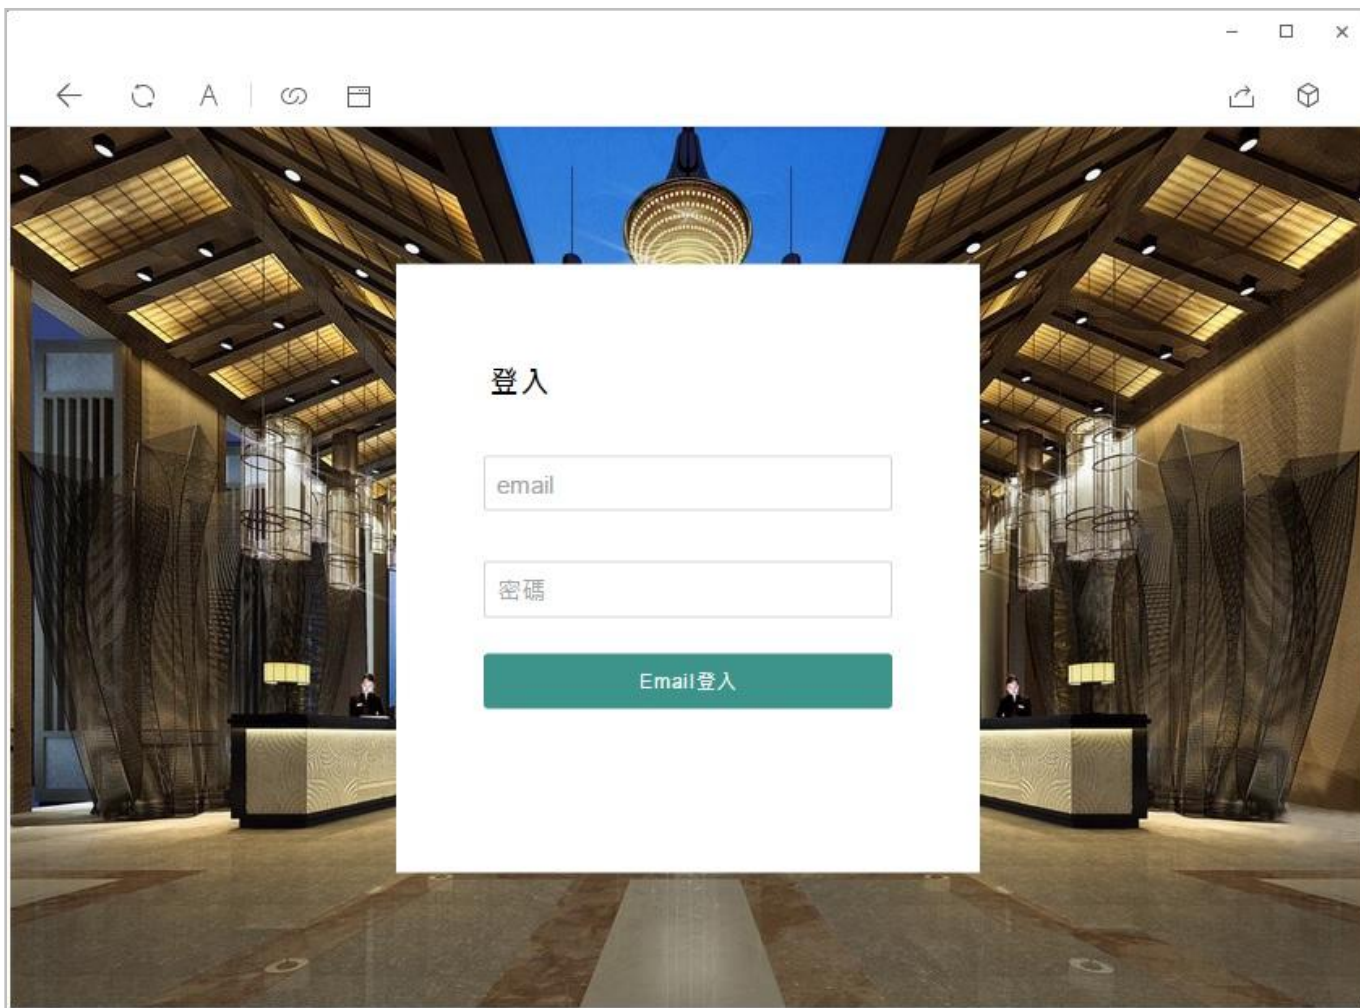

彭 20

下午 05:23

下午 05:55

下午 06:55

创业孵化园区登入

≡ 最新信息 ≡ 小帮手 ≡ 会员登入 ≡

步骤三、往下找到专属馆别。

步骤四、输入账密登入即可!